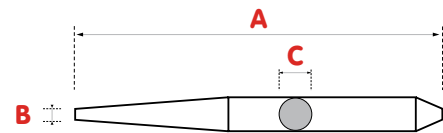

Jeu d'outils de frappe

CrV DIN SPP

Acier au chrome vanadium, corps octogonal
Finition polie chromée
5 pièces

156.0160

1 x Chasse goupille	4
1 x Bédane	5
1 x Burin de carrossier	12
1 x Chasse clou	3
1 x Pointeau	4

Chasses clous chromés

CrV SPP

Acier au chrome vanadium, corps octogonal

	A	B	C
156.0130	2,0	120	9,5
156.0131	3,0	120	9,5
156.0132	4,0	120	9,5
156.0133	5,0	120	9,5
156.0134	6,0	120	9,5

Pointeau - Bédane - Burin

CrV

Finition polie chromée
Corps octogonal

156.0175	Pointeau A
156.0161	Bédane 5 mm B
156.0162	Burin 12 mm C

Pointeaux brunis

CrV

Acier au chrome vanadium, corps rond moleté

156.0404	4
156.0406	6
156.0408	8
156.0410	10