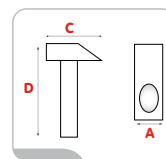

Martelette 2 pics manche frêne

Δ I 0	C	D	Manche de rechange	
	mm	mm		
140.2017	750	350	370	140.5336

Martelette pic et panne

Δ I 0	C	D	Manche de rechange	
	mm	mm		
140.2019	750	350	370	140.5336

Martelette à pic manche frêne

Δ I 0	A	B	C	D	Manche de rechange	
	mm	mm	mm	mm		
140.2015	750	24	26	250	370	140.5336

Décintroir manche frêne

Δ I 0	A	B	C	D	Manche de rechange	
	mm	mm	mm	mm		
140.2016	700	28	28	320	370	140.5336

11