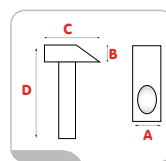

Martelette 2 pics manche frêne

Δ I 0	C	D	Manche de rechange	
	mm	mm		
140.2017	750	350	370	140.5336

Martelette pic et panne

Δ I 0	C	D	Manche de rechange	
	mm	mm		
140.2019	750	350	370	140.5336

Martelette à pic manche frêne

Δ I 0	A	B	C	D	Manche de rechange	
	mm	mm	mm	mm		
140.2015	750	24	26	250	370	140.5336

Décintroir manche frêne

Δ I 0	A	B	C	D	Manche de rechange	
	mm	mm	mm	mm		
140.2016	700	28	28	320	370	140.5336

11