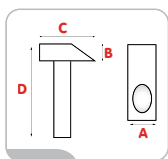

Martelette 2 pics manche frêne

Δ I 0	C	D	Manche de rechange	
	mm	mm		
140.2017	750	350	370	140.5336

Martelette pic et panne

Δ I 0	C	D	Manche de rechange	
	mm	mm		
140.2019	750	350	370	140.5336

Martelette à pic manche frêne

Δ I 0	A	B	C	D	Manche de rechange	
	mm	mm	mm	mm		
140.2015	750	24	26	250	370	140.5336

Décintroir manche frêne

Δ I 0	A	B	C	D	Manche de rechange	
	mm	mm	mm	mm		
140.2016	700	28	28	320	370	140.5336

11