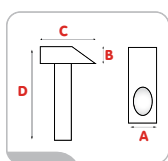

Martelette 2 pics manche frêne

Δ I 0	C	D	Manche de rechange	
	mm	mm		
140.2017	750	350	370	140.5336

Martelette pic et panne

Δ I 0	C	D	Manche de rechange	
	mm	mm		
140.2019	750	350	370	140.5336

Martelette à pic manche frêne

Δ I 0	A	B	C	D	Manche de rechange	
	mm	mm	mm	mm		
140.2015	750	24	26	250	370	140.5336

Décintroir manche frêne

Δ I 0	A	B	C	D	Manche de rechange	
	mm	mm	mm	mm		
140.2016	700	28	28	320	370	140.5336

11