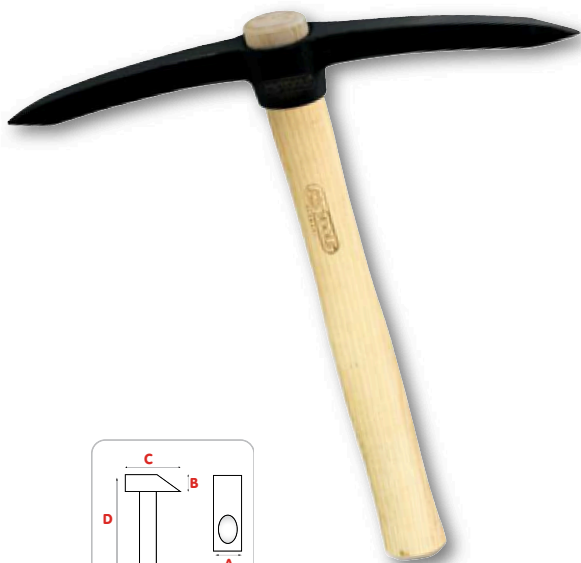

Martelette 2 pics manche frêne

Δ I 0	C	D	Manche de rechange	
	mm	mm		
140.2017	750	350	370	140.5336

Martelette pic et panne

Δ I 0	C	D	Manche de rechange	
	mm	mm		
140.2019	750	350	370	140.5336

Martelette à pic manche frêne

Δ I 0	A	B	C	D	Manche de rechange	
	mm	mm	mm	mm		
140.2015	750	24	26	250	370	140.5336

Décintroir manche frêne

Δ I 0	A	B	C	D	Manche de rechange	
	mm	mm	mm	mm		
140.2016	700	28	28	320	370	140.5336

11