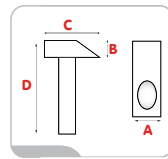

Massettes de maçon manche frêne

DIN 6475

Manche frêne

ΔT ⁰	A	B	C	D	Manches et coins de rechange
	mm	mm	mm	mm	
142.5100	1000	40	40	95	142.5316
142.5125	1250	43	43	100	142.5317
142.5150	1500	45	45	110	142.5318

Massettes de maçon manche fibre tri-matière

DIN 6475

Manche TC

ΔT ⁰	A	B	C	D	
	mm	mm	mm	mm	
142.5101	1000	40	40	95	260
142.5126	1250	43	43	100	280
142.5151	1500	45	45	110	280

Angles abattus
Polissage latéral
Manche collé