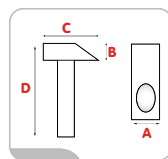

Massettes de maçon manche fibre tri-matière

DIN 6475

Manche TC

ΔT ⁰	A	B	C	D	
	mm	mm	mm	mm	
142.5101	1000	40	40	95	260
142.5126	1250	43	43	100	280
142.5151	1500	45	45	110	280

Angles abattus
Polissage latéral
Manche collé

Massettes de maçon manche frêne

DIN 6475

Manche frêne

ΔT ⁰	A	B	C	D	Manche de rechange
	mm	mm	mm	mm	
142.5102	1000	42	42	95	140.5320
142.5127	1250	44	44	100	140.5321
142.5152	1500	45	45	110	140.5322
142.5162	2000	48	48	120	140.5323