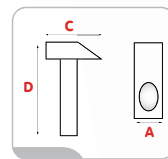

Massettes de maçon manche frêne

DIN 6475

Manche frêne

ΔT ⁰	A	B	C	D	Manche de rechange
	mm	mm	mm	mm	
142.5102	1000	42	42	95	140.5320
142.5127	1250	44	44	100	140.5321
142.5152	1500	45	45	110	140.5322
142.5162	2000	48	48	120	140.5323

Massettes de maçon manche fibre tri-matière

DIN 6475

Manche TC

ΔT ⁰	A	B	C	D	Manche de rechange
	mm	mm	mm	mm	
142.5103	1000	42	42	95	280
142.5128	1250	44	44	100	280
142.5153	1500	45	45	110	280

Angles abattus
Polissage latéral
Manche conique