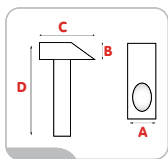

Massettes de maçon manche frêne

DIN 6475

Manche frêne

ΔT ⁰	A	B	C	D	Manches et coins de rechange
	mm	mm	mm	mm	
142.5100	1000	40	40	95	142.5316
142.5125	1250	43	43	100	142.5317
142.5150	1500	45	45	110	142.5318

Massettes de maçon manche fibre tri-matière

DIN 6475

Manche TC

ΔT ⁰	A	B	C	D	
	mm	mm	mm	mm	
142.5101	1000	40	40	95	260
142.5126	1250	43	43	100	280
142.5151	1500	45	45	110	280

Angles abattus
Polissage latéral
Manche collé