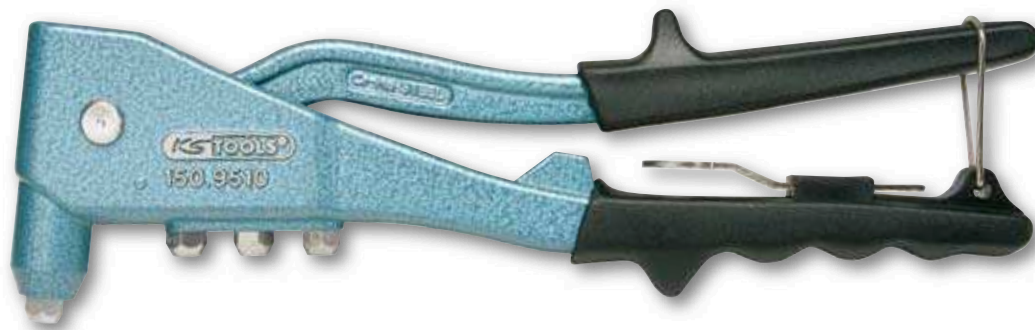

Pince à rivets standard

150.9510

Pour rivets Ø 2,4 - 3,2 - 4,0 - 4,8 mm

270

Coffret de pince à rivets + assortiment de rivets

201 pièces

150.9520

mm Ø

50 x Rivets	2,4
50 x Rivets	3,2
50 x Rivets	4,0
50 x Rivets	4,8