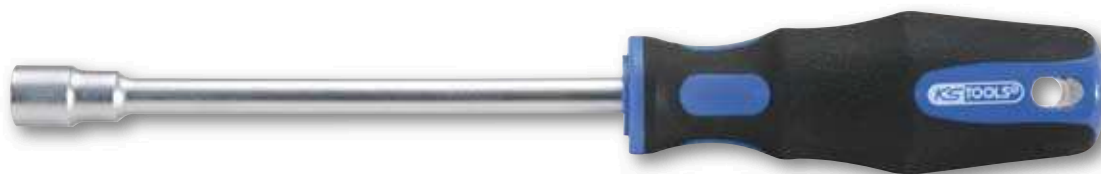

Coffret de tournevis à douilles ERGOTORQUEplus®

159.1200

5 - 6 - 7 - 8 - 10 - 11 - 12 - 13 mm

8 pièces

5

Tournevis à douilles 6 pans ERGOTORQUEplus®

159.1201	○	Tournevis 6 pans	4	150	159.1207	○	Tournevis 6 pans	9	150
159.1202	○	Tournevis 6 pans	5	150	159.1208	○	Tournevis 6 pans	10	150
159.1203	○	Tournevis 6 pans	5,5	150	159.1209	○	Tournevis 6 pans	11	150
159.1204	○	Tournevis 6 pans	6	150	159.1210	○	Tournevis 6 pans	12	150
159.1205	○	Tournevis 6 pans	7	150	159.1211	○	Tournevis 6 pans	13	150
159.1206	○	Tournevis 6 pans	8	150	159.1212	○	Tournevis 6 pans	14	150

Trousse de tournevis ERGOTORQUEplus® multilames

17 pièces

159.2010

1 x Tournevis porte-lame à verrouillage	6,35 mm
16 x Lames longues :	89 mm
● 1 x Fente	5,5 mm
⊕ 3 x PHILLIPS®	PH1 - PH2 - PH3
⊕ 3 x POZIDRIV®	PZ1 - PZ2 - PZ3
○ 4 x 6 pans	3,0 - 4,0 - 5,0 - 6,0 mm
⊗ 5 x TORX® percé	T10 - T15 - T20 - T25 - T30