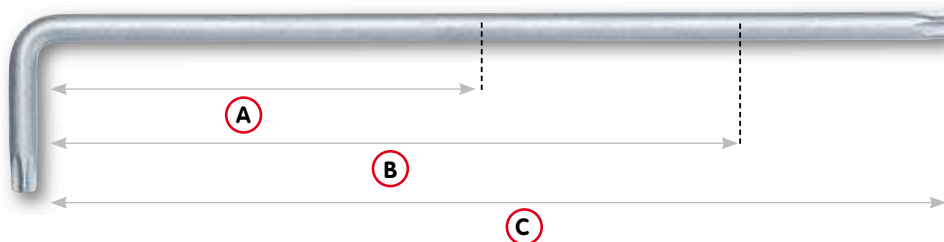

Clés mâles TORX®

B

C

151.2312

T6 66 16

151.2313

T7 71 16

151.2314

T8 76 16

151.2315

T9 80 16

151.2301

T10 86 17

151.2302

T15 90 18

151.2303

T20 95 19

151.2304

T25 100 20

151.2309

T27 105 21

151.2305

T30 114 24

151.2306

T40 124 26

151.2307

T45 133 29

151.2308

T50 152 32

151.2310

T55 171 35

151.2311

T60 190 38