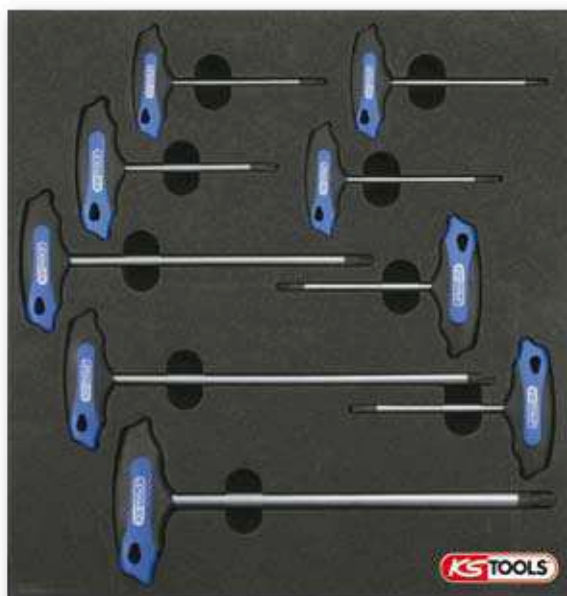

Module de clés mâles TORX® poignée en T CHROMEplus®

9 pièces

5

mm Ø

818.2351 T10 - T15 - T20 - T25 - T27 - T30 - T40 - T45 - T50

Module de clés mâles 6 pans poignée en T CHROMEplus®

9 pièces

818.2352

mm Ø

8 x Clés mâles 6 pans : 2,0 - 2,5 - 3,0 - 4,0 - 5,0 - 6,0 - 8,0 - 10,0
 1 x Jeu de clés mâles 6 pans sur monture : 2,5 - 3,0 - 4,0 - 5,0 - 6,0 - 7,0 - 8,0 - 10,0