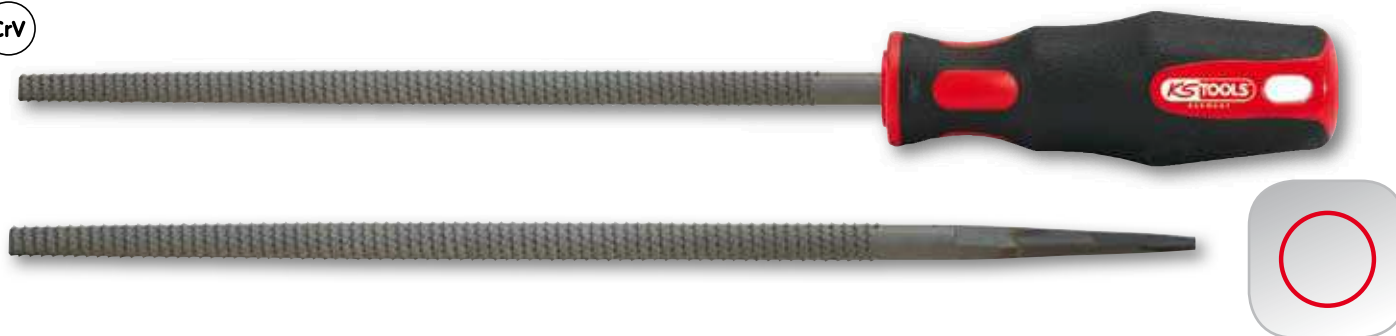

Râpes demi-rondes emmanchées

CrV

Long. mm	Réf. Bâtarde	Réf. Demi-douce	Réf. Douce
150	157.0524	157.0504	157.0514
200	157.0525	157.0505	157.0515
250	157.0523	157.0506	157.0516
300	157.0527	157.0507	157.0517

Râpes demi-rondes seules

Long. mm	Réf. Bâtarde	Réf. Demi-douce	Réf. Douce
150	161.0524	161.0504	161.0514
200	161.0525	161.0505	161.0515
250	161.0523	161.0506	161.0516
300	161.0527	161.0507	161.0517

Râpes rondes emmanchées

CrV

Long. mm	Réf. Bâtarde	Réf. Demi-douce	Réf. Douce
150	-	157.0704	157.0714
200	157.0725	157.0705	157.0715
250	157.0726	157.0706	157.0716
300	157.0727	157.0707	-

Râpes rondes seules

Long. mm	Réf. Bâtarde	Réf. Demi-douce	Réf. Douce
150	-	161.0704	161.0714
200	161.0725	161.0705	161.0715
250	161.0726	161.0706	161.0716
300	161.0727	161.0707	-